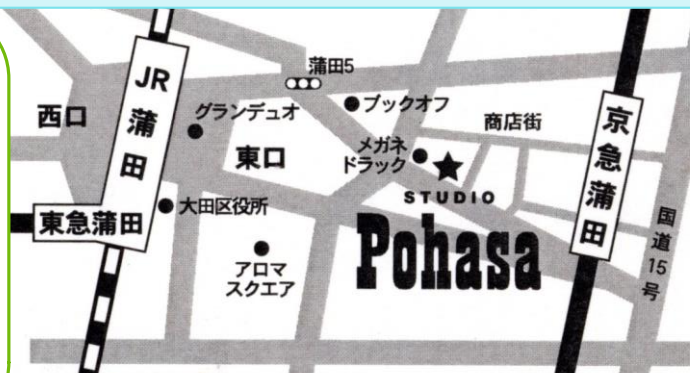

好評ならば定番化!(≧▽≦)

森真由美ボーカルスクール 新:東京スタジオ(蒲田)

4・23(火) & 5・23(木)プレッスン開催!

新曲を覚える1回完結少人数グループプレッスン 14:00~14:50

おひとり1回 ¥3,240(消費税込)

男女混合、最大5名 録音禁止で一す

「ようこそENKAの森」新曲YouTubeレッスンでご覧になれる曲の中から選曲。1番を中心にレッスンします。前半は声のトレーニングもやりましょう! 歌詞カードはご用意します。カラダひとつでお越しください。

歌好きがハマる個人レッスン (レッスン録音サービスつき)

12:20~17:00予約制

おひとり1コマ 50分 ¥9,720 / 1,5コマ 75分 ¥14,580(消費税込)

個人レッスンミニもあります (森真由美の個人レッスン受講2回目以降の方対象) おひとり1コマ25分 ¥5,400(消費税込)

ご予約&お問合せ=森真由美ボーカルスクール 森真由美直通 070-6974-1974(ショートメール可)

またはホームページ<http://karaoke-voice.jp> からメールどうぞ

会場はスタジオ ポハサです =>

- 東京都大田区4-20-9 03-3733-5504
- ☆ スタジオにカラオケ画面はありません。
- ☆ キーボードでレッスンします。譜面読めなくてもOK!
- ☆ 入会金ナシ&非月謝制
- ☆ キャンセルは1週間前までならば無料です。
(以後は規定のキャンセル料が発生します。)
- ☆ 横浜スタジオレッスンの生徒さんもどうぞ
- ☆ レッスン生限定の楽しい年間イベントも満載だよ

■京急蒲田駅 西口より徒歩2分 ■JR蒲田駅 東口より徒歩5分
■東急蒲田駅より徒歩6分 □メガネドラッグ隣のビル地下1階

美容院のあるビルのB1です。階段しかなくてごめんなさい。ロビー&スタジオとも快適です^_^