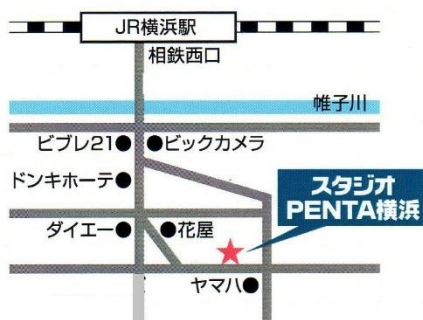

# 歌声レッスン

50分レッスン おひとり ¥2,000(消費税込)

毎月第2火曜日の午後1時～開催!

まずは、お電話か ホームページから メールでご予約下さい!

レッスン会場は…  
スタジオペンタ横浜です

横浜駅相鉄口 徒歩5分!

TEL 045-313-3399  
横浜市西区南幸2-8-9 プライツビル1F

基礎力重視のレッスンで楽しみながら歌唱力アップをめざします。  
歌ったことのない方、カラオケ歴は長いけど、**発声練習をちゃんとやってみたい**  
方、**声の出し方に迷っている**方など、ぜひどうぞ!  
さまざまなメニューの声のトレーニングのあと、  
さいごに1曲ヒットナンバーや気になる新曲を歌います。  
入会金などは一切ナシ。1回だけでもお気軽にどうぞ!  
注:3名に満たない場合は休講とさせていただきます。