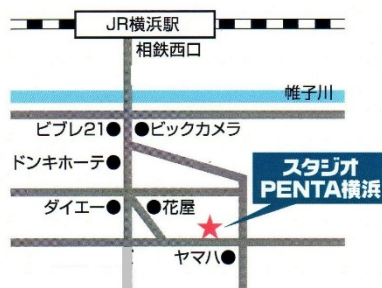

歌はココロの遊園地

演歌 & 歌謡曲

4月26日 (火) 10:00~レッスン体験会

歌が大好きなあなた！ちょっと高いが、目からウロコの楽しいレッスンを、ぜひこの機会にご体験ください。

個人レッスン おひとり 20分 ¥4,500(消費税込)

Aコース 声の出し方など、歌い方の基本攻略

Bコース お好きな曲の歌唱ミニアドバイス

どちらかご希望のコースをお選びください。予約制にてお時間受付しますのでお電話ください。

レッスン会場は **スタジオペンタ横浜**

※会場にカラオケ画面の機械はありません(^。^)

横浜駅相鉄口 徒歩5分!

TEL 045-313-3399
横浜市西区南幸2-8-9プライトビル1F

めきめき上達!

通常レッスン のご案内

1レッスン 50分 ¥9,000 (消費税別)

入会金や月会費はありません。お好きな時にご相談に合わせた内容で、レッスンいたします。