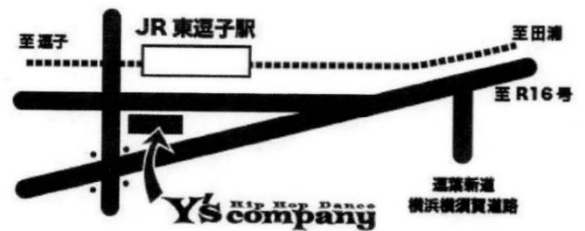

# 歌声レッスンビギナーズ

レッスン料金 おひとり1回 ¥1,500 (消費税別)

月に1回だけの開催ですが、基礎力アップができる！と大好評のグループレッスンです。  
前半はさまざまなメニューの声のレッスン&後半は1曲みんなでヒットナンバーを歌います。今まで「南部蝉しぐれ」や「知床旅情」などにトライしました。(^.^)

光あふれる明るいお教室での 和気あいあいとしたレッスン。  
月謝制でないで、ご都合のつくときだけの出席でOKです。  
元気な声を出したい！若々しく歌いたい…そんな皆様をお待ちしています。  
男女とも参加OKです。

**第3日曜日に毎月開催です**

※定員になることもありますので、ご参加希望の方はお電話でのご予約をおすすめいたします

会場は JR 東逗子駅前2F  
ダンススタジオ ワイズカンパニー  
1Fが東逗子眼科さんです。  
外階段から2Fへどうぞ！

こちらも好評！「しっかり上達したい」派の…  
日曜日のみオープン  
東逗子教室 通常レッスンのご案内

ご予約制のマンツーマン(個人)レッスンです。  
料金 50分レッスン1回 ¥8,000(消費税別)  
20分ミニレッスン1回 ¥3,500(消費税別)  
入会金はありません。レッスン料は都度払いです。