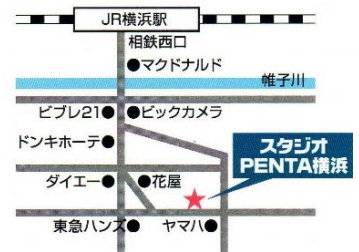

## 横浜スタジオレッスン

### 平日限定でマンツーマンレッスンを随時開催中

会場は スタジオペンタ横浜

横浜駅西口(相鉄口) 徒歩5分

プロ用機材で音響本格派のスタジオです！

ご希望日時をお電話にてご相談いただく

完全予約制の個人レッスンです。

おひとり1回 50分 ¥9,000(消費税別)

ご予約、お問い合わせはお気軽にどうぞ！