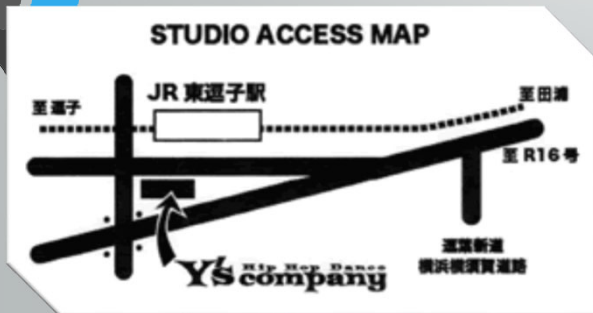

「YouTube」で大人気の森真由美の番組 & 演歌歌謡曲のキーボードレッスン「ようこそENKAの森」

森真由美ボーカルスクール 毎月第2、第3日曜日 開催 逗子教室レッスン（JR東逗子駅前）

● グループレッスン

10:30スタート 男女混合

おひとり1回 ¥2,000 (10%税込) 都度払い

時には体を動かしながらの声のトレーニングとおすすめ
の歌、旬の歌1曲1コーラスを覚える60分

● 個人レッスン

正午スタートのお時間事前予約制

20分 ¥3,800 50分 ¥8,800 (ともに10%税込)

基礎トレーニング、好きな歌の歌唱力アップなど
内容は何でも相談してね！

会場はY'カンパニーです。鏡張りの明るいスタジオ！
改札正面の1Fが横浜銀行ATMのビル。
外階段から2Fへどうぞ (会場にカラオケ機器はありません)

お問合せ、ご予約は森真由美ボーカルスクールまで！
070-6974-1974 →

歌でたのしい毎日を♪

森真由美ボーカルスクール
森 真由美