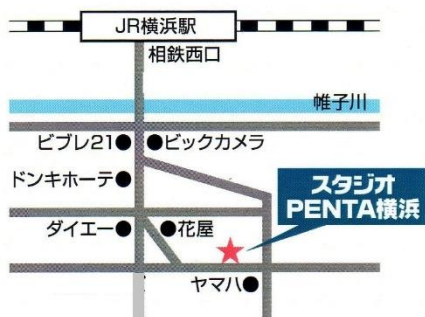

インターネット番組「ようこそENKAの森」で
わかりやすく面白いと大好評！
森真由美の…

★森真由美とは…五木ひろしやコロッケともデュエットをリリースしたもと演歌歌手です

演歌 & 歌謡曲 個人レッスン

レッスン会場は…
スタジオペンタ横浜です

ご希望の方、初回は横浜駅みなみ西口まで
お迎えにいきます。ご安心ください！

横浜駅相鉄口 徒歩5分！

TEL 045-313-3399
横浜市西区南幸2-8-9 プライムビル1F

歌好きがハマる！とにかく楽しい個人レッスン
50分が「あっ！」という間です(^。^)

料金 50分レッスン1回 ¥9,000(消費税別)レッスン録音CDサービスつき

スタジオペンタ横浜にて平日限定予約制にて実施中です。

レッスン日時をご相談して決めましょう！

入会金はありません。レッスン料は都度払いです。

月謝制ではないので、ご自分のペースで好きな時にレッスンできます。

パソコンかスマホ★インターネットで森真由美の
レッスン動画が見れます！「ENKAの森」で検索！

「ようこそENKAの森」とは…
森真由美が司会 & 新曲レッスンを
番組です。パソコンかスマホで見れます。
動画アクセス総数200万突破！ (2017年6月現在)

JR横須賀線：東逗子駅前の教室では日曜に
個人 & グループレッスンを受けることができます。
詳細はお問合せを！

歌マタのしい毎日♪
森真由美ボーカルスクール

横浜スタジオ、逗子、静岡

Head Office 〒241-0005 横浜市旭区白根 3-30-3-3