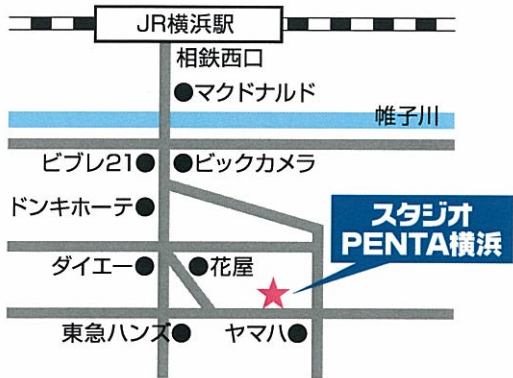

横浜駅相鉄口 徒歩5分!

TEL 045-313-3399

横浜市西区南幸2-8-9ブライトビル1F

<http://www.studiopenta.net>