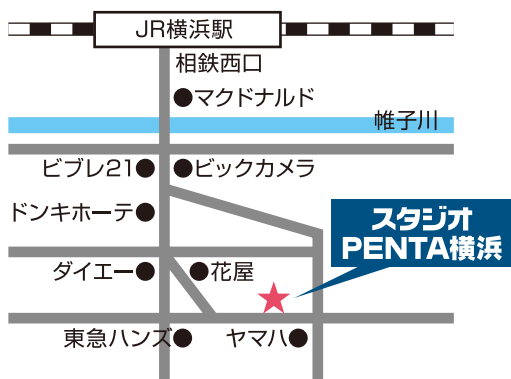

横浜駅相鉄口 徒歩5分!

TEL 045-313-3399
横浜市西区南幸2-8-9ブライツビル1F
<http://www.studiopenta.net>

会場はレコーディングもできる
スタジオPENTA横浜です。

こんな方ぜひ!おすすめします

- 自分の個性を知りたい。
- 声の出し方、歌い方が今のままでよいのかよくわからない。
- カラオケでしか歌ったことがないので、プロのレッスンを一度受けてみたい。
- プロ歌手みたいにレコーディングをしてみたい。

レッスン料金のご案内 1レッスン(50分)の料金

平日	土日祝
10:00~14:00の時間帯…9,000円 14:00以降……………9,500円	時間帯にかかわらず…10,000円

※教材用CD・譜面など手配の際は実費を頂戴させていただきます。
※キャンセル料が発生する場合がございます。

【レッスン予約&お問い合わせ】

<http://karaoke-voice.jp> お問い合わせメールにて

TEL 070-6974-1974 ※留守電にはメッセージを聞いて折り返しご連絡します。