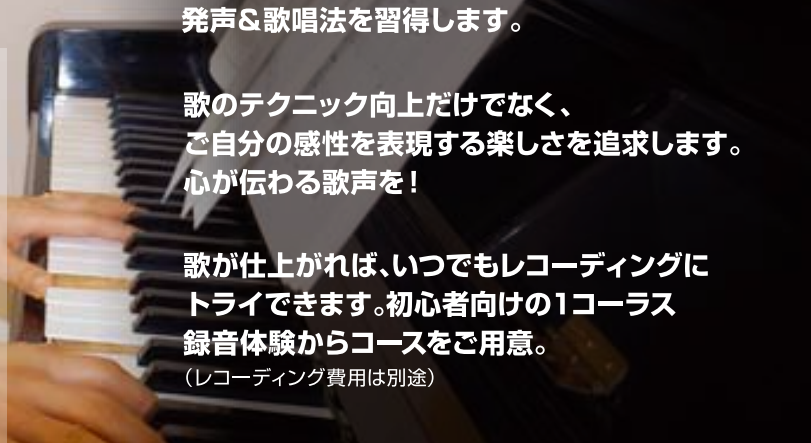

森 真由美

ボーカルスクール

スペシャルマンツーマンレッスン in 横浜

レッスンの特色

一人ひとりのお体を唯一無二の楽器と考え、ノドに極力負担をかけない発声&歌唱法を習得します。

歌のテクニック向上だけでなく、ご自分の感性を表現する楽しさを追求します。心が伝わる歌声を！

歌が仕上がれば、いつでもレコーディングにトライできます。初心者向けの1コーラス録音体験からコースをご用意。(レコーディング費用は別途)

森 真由美

平成4年徳間ジャパンよりデビュー。芸名 瑞ゆかり(みずき・ゆかり)を命名した、五木ひろし氏とのデュエット曲ほかシングル10枚アルバム1枚リリース。渡哲也&渡瀬恒彦兄弟出演の清酒「松竹梅」のCMソング歌唱した歌声はお茶の間でもおなじみ。平成16年以降、歌好きの人々のために指導をはじめ、現在に至る。神奈川県葉山町在住。演歌、歌謡曲に特化して精通し、歌ったことのない方からコンテスト出場者までピアノ等を使用した独特の表現スタイルで歌唱指導を行う。