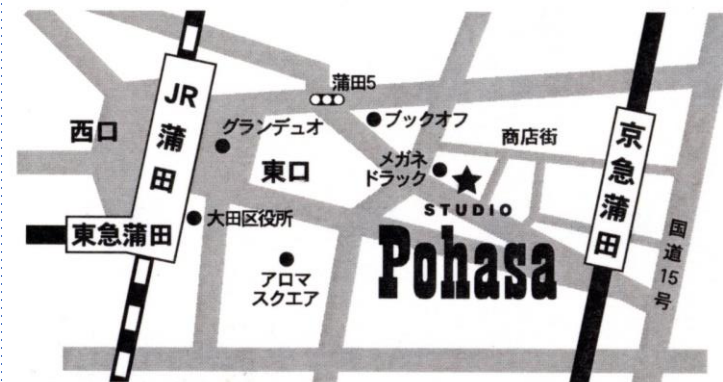

お問合せ & お申込み

森真由美ボーカルスクール ホームページからメール
またはお電話 **070-6974-1974**で!

森真由美ボーカルスクール 〒241-0005 横浜市旭区白根3-30-3-3 <http://karaoke-voice.jp>

森ボーカルは入会金等はありません。レッスンしたい時にご予約&受講の都度払い制です

スタジオポハサ
ビル1Fが美容院。看板
裏の外階段下、B1です。

■京急蒲田駅 西口より徒歩2分 ■JR蒲田駅 東口より徒歩5分
■東急蒲田駅より徒歩6分 □メガネドラッグ隣のビル地下1階