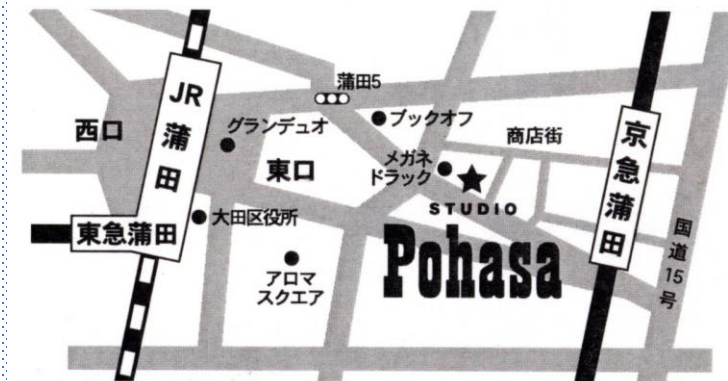

お問合せ & お申込み

森真由美ボーカルスクール **ホームページからメール**
またはお電話 **070-6974-1974**で！

森真由美ボーカルスクール 〒241-0005 横浜市旭区白根3-30-3-3 <http://karaoke-voice.jp>

森ボーカルは入会金等はありません。レッスンしたい時にご予約&受講の都度払い制です

スタジオポハサ
ビル1Fが美容院。看板裏の外階段下、B1です。

■京急蒲田駅 西口より徒歩2分 ■JR蒲田駅 東口より徒歩5分
■東急蒲田駅より徒歩6分 □メガネドラッグ隣のビル地下1階

TEL = 03-3733-5504 平日12:00 OPEN
土日祝10:00 OPEN