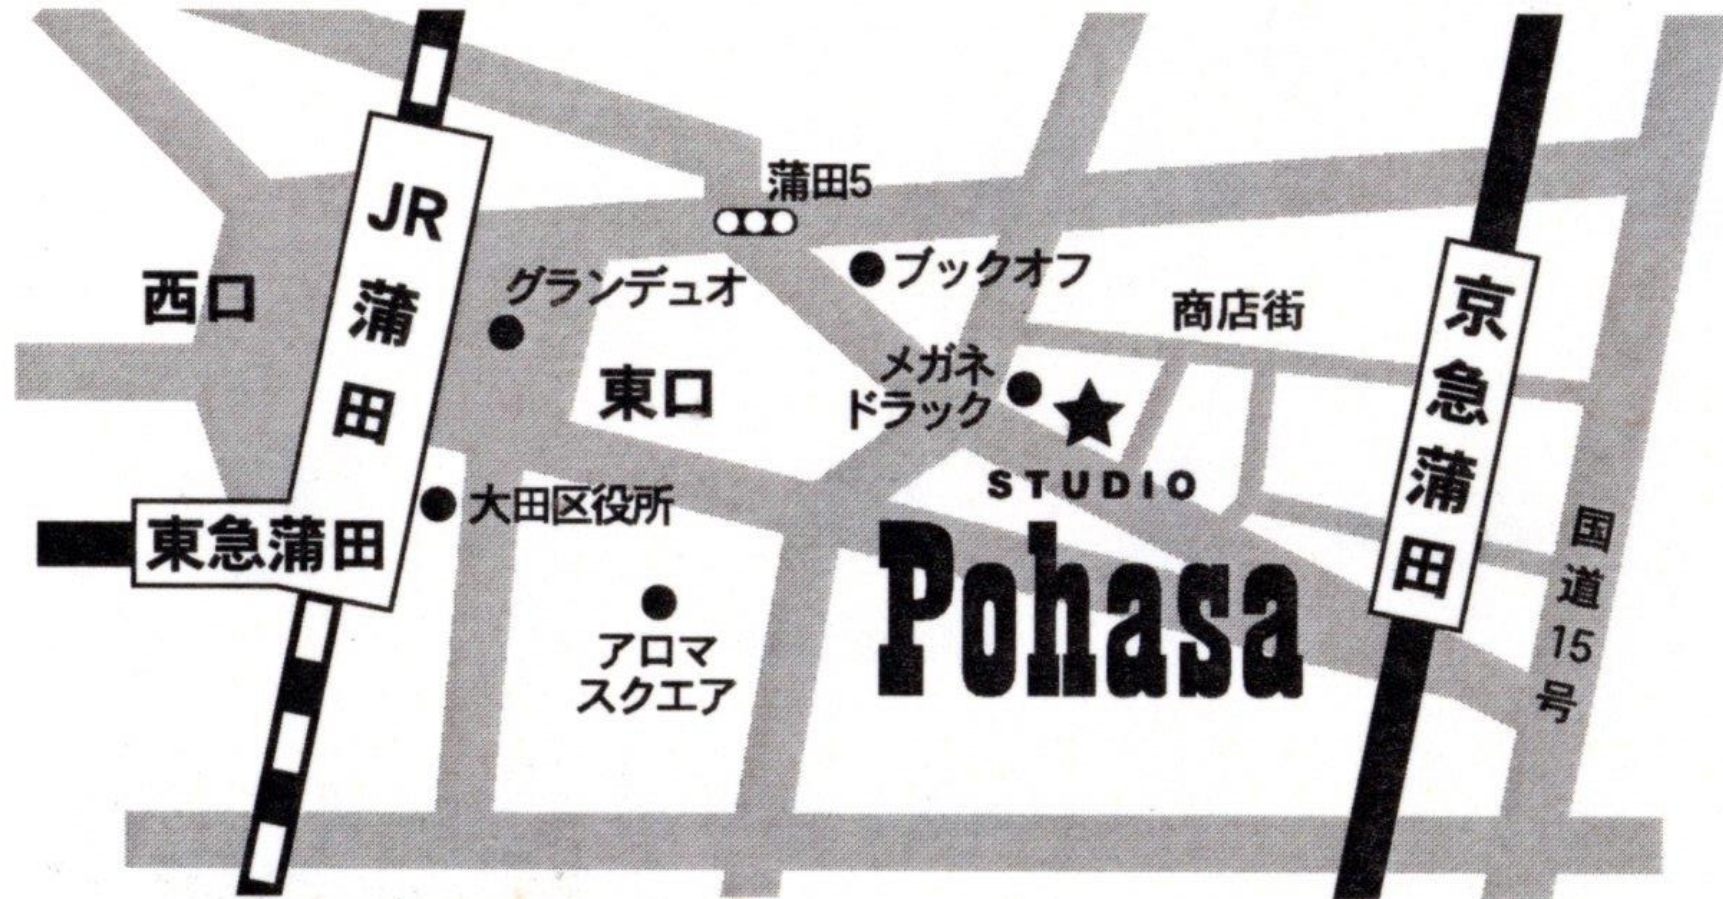

スタジオ pohasa (ポハサ)

open12:00~

東京都大田区蒲田 4-20-9

☎03-3733-5504

■京急蒲田駅 西口より徒歩2分 ■JR蒲田駅 東口より徒歩5分  
■東急蒲田駅より徒歩6分 □メガネドラッグ隣のビル地下1階