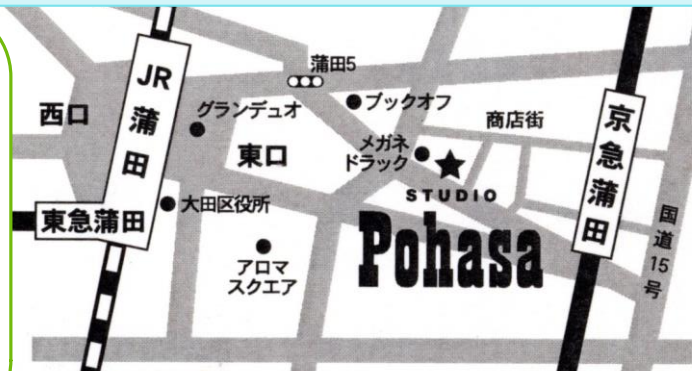

好評！定番化できそう！（≧▽≦）

森真由美ボーカルスクール 新：東京スタジオ（蒲田）

（個人、グループとも開催日お問合せください）

現在木曜日の開催が多いです

新曲を覚える1回完結 **グループレッスン** 14:00~14:50

おひとり1回 ¥3,000(消費税別)

男女とも可 録音は禁止で一す

「ようこそENKAの森」新曲YouTubeレッスンでご覧になれる曲の中から選曲。1番を中心にレッスンします。歌詞カードをご用意します。カラダひとつでお越しください。

歌好きがハマる**個人レッスン** (レッスン録音サービスつき)

12:15~17:00予約制

おひとり1コマ 50分 ¥9,000(税別) / 1,5コマ 75分 ¥13,500(消費税別)

個人レッスンミニもあります (森真由美の個人レッスン受講2回目以降の方対象) おひとり1コマ25分 ¥5,000(消費税別)

ご予約&お問合せ＝森真由美ボーカルスクール 森真由美直通 070-6974-1974 (ショートメール可)

またはホームページ<http://karaoke-voice.jp> からメールどうぞ

会場はスタジオ ポハサです ⇒

- 東京都大田区蒲田4-20-9 03-3733-5504
- ☆ スタジオにカラオケ画面はありません。
- ☆ キーボードでレッスンします。譜面読めなくてもOK!
- ☆ 入会金ナシ&非月謝制
- ☆ キャンセルは1週間前までならば無料です。
(以後は規定のキャンセル料が発生します。)
- ☆ 横浜スタジオレッスンの生徒さんもどうぞ
- ☆ レッスン生限定の楽しい年間イベントも満載だよ

■京急蒲田駅 西口より徒歩2分 ■JR蒲田駅 東口より徒歩5分
■東急蒲田駅より徒歩6分 □メガネドラッグ隣のビル地下1階

美容院のあるビルのB1です。階段しかなくてごめんなさい。ロビー&スタジオとも快適です^_^